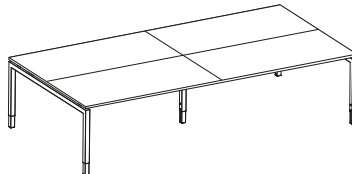

QB126..
120 X 60 CM
€214

QB166..
160 X 160 CM
€447

QBA0126..
120 X 60 CM
€175

QBA068..
80 X 60 CM
€159

STR120..
Ø120 CM
€259

QB320..
320 X 160 CM
€857

Q.B168BENCH..
320 X 165 CM
€895

Q.B148BENCH..
280 X 165 CM
€835

Q.B128BENCH..
240 X 165 CM
€775

Ook verkrijgbaar in dieptes 90 cm en 120 cm.

De derie Q-BIC is in hoogte instelbaar 62 tot 85 cm. Standaardhoogte 76 cm, tenzij anders vermeld. Voorzien van regeldoppen. Bladdikte 25 mm. NEN-EN-527 NEN2449 NEN1813 gecertificeerd. Standaardmaten en kleuren uit voorraad leverbaar. Speciale maten op aanvraag.