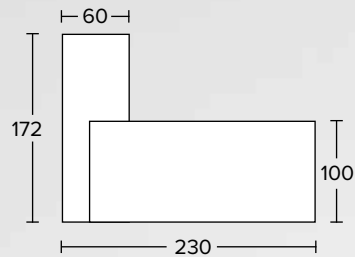

Manage-it

DIRECTIEBUREAU MANAGE-IT

HOEKCOMBINATIE INCL. LADENBLOK MET ZWEVEND
BLAD. LINKS EN RECHTS UIT TE VOEREN.

230 X 172 CM, 75 CM HOOG. DONKER EIKEN.

CA2310DO

€1.153

OPTIONEEL TOPBLAD

MELKGLAS PANEEL TBV LAGER GEDEELTE
LINKS- EN RECHTSUITVOERING. CATG12.

€299

Kleuren

Donker eiken (DO) Robson eiken (R) Halifax eiken (HF)

Alle vermelde prijzen zijn excl. BTW