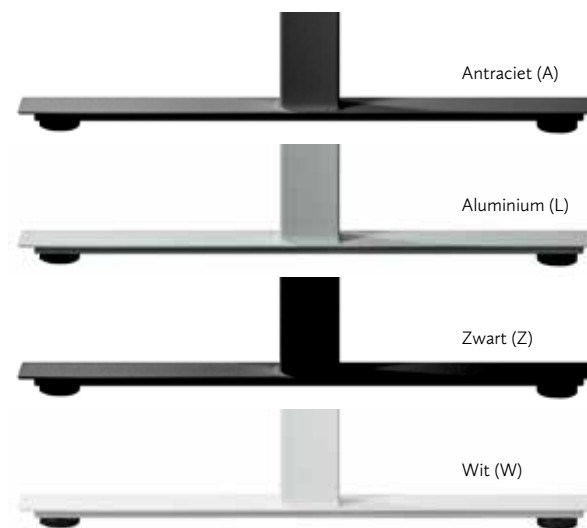

Wingbureau

TE180WWR WINGBUREAU
180/80X120/60 CM RECHTS
WIT / WIT

€372

CS13333W LADESTATION
4 LADEN + PENNENLADE €245
RB105W ROLDEURKAST
105X120X43.5 CM WIT €299
TB12W TOPBLAD 120X43.5 CM
WIT €45
987SW BUREAUSTOEL 1974
ZIT ZWART/RUG WIT MESH €299